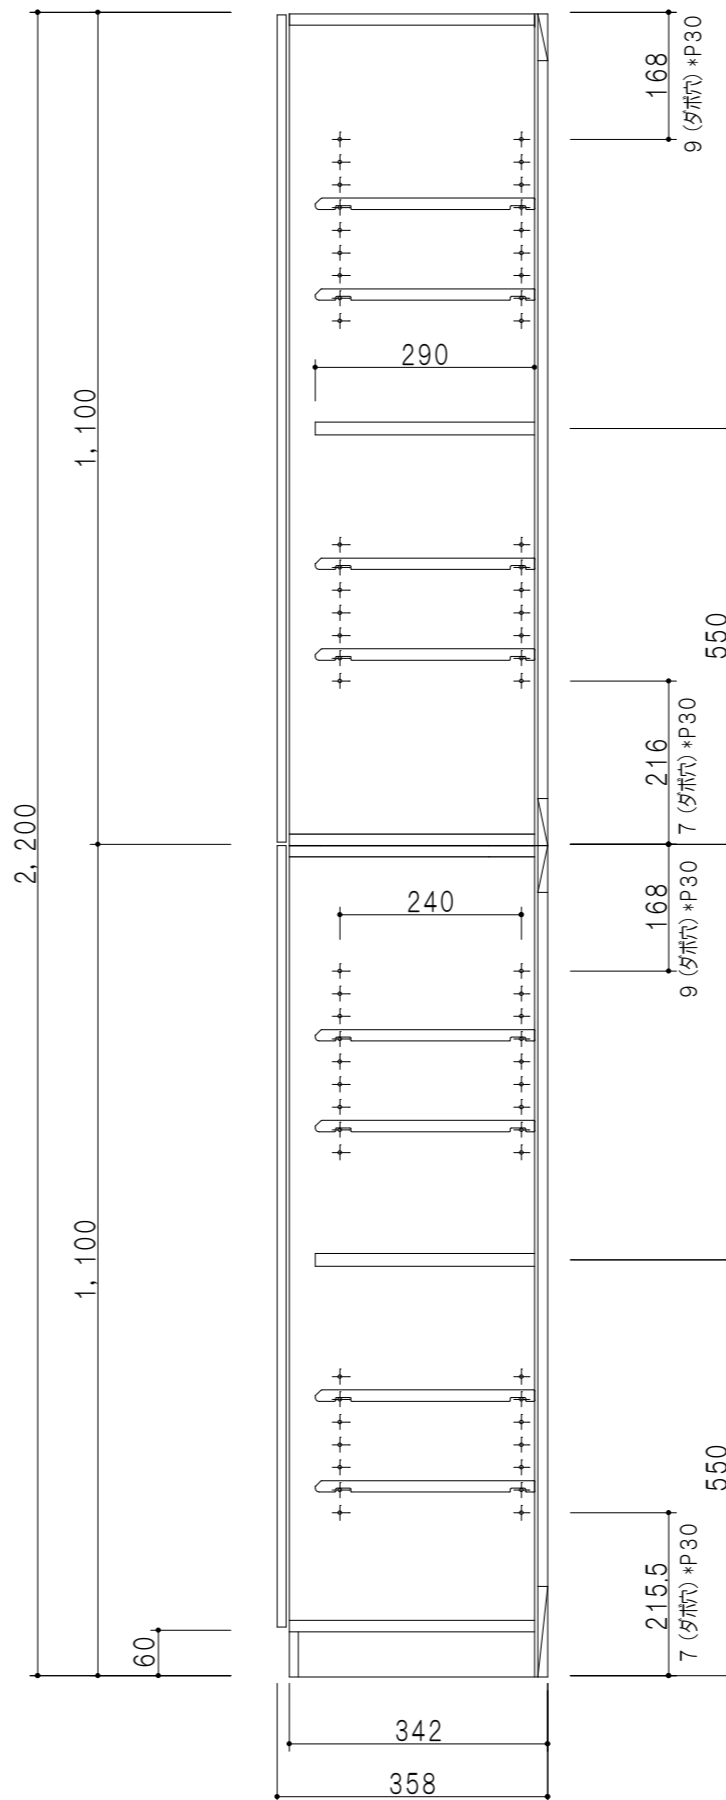

SHO-30TUR
ツールユニット上台

SHO-30FTR
ツールユニット下台

立面図

断面図

仕様

天板・地板	片面化粧パーティクルボード 15t
扉	両面化粧パーティクルボード 12t
側板	両面化粧パーティクルボード 12t
台輪	メラミン化粧パーティクルボード 15t
背板	カラーMDF・落し込み
下台 中仕切	両面フラッシュ カラーMDF 20t
棚板	樹脂製棚板 t15 8枚 可動式
丁番	ワンタッチスライド式丁番
把手	アルミー文字把手

扉色

SW	ホワイト
RV	木目
UW	カトラリー付 (艶有)
WN	ウイザークット (艶有)
BS	ブラックストーン
PB	ホワイトストーン
MD	ダークグレイ

名称
玄関収納 ツールユニット (下台+上台)

図面名称
SHO-30FT (右)+SHO-30TU (右)

SCALE
1/10

DATA
2026.06.01

CHECKED
DRAWING
R. I

SHEET NO.