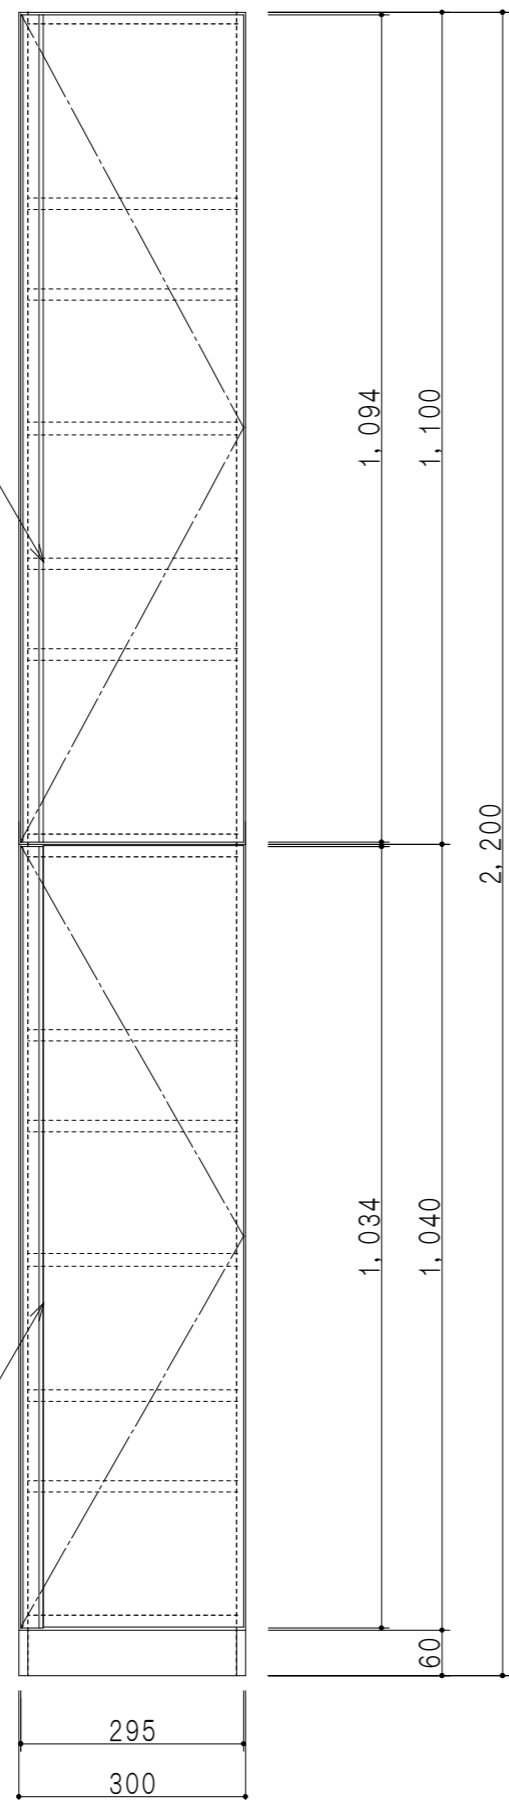

SHO-30TUR
ツールユニット上台

SHO-30FTR
ツールユニット下台

立面図

断面図

仕様

天板・地板	片面化粧パーティクルボード 15t
扉	両面化粧パーティクルボード 12t
側板	両面化粧パーティクルボード 12t
台輪	メラミン化粧パーティクルボード 15t
背板	カラーMDF・落し込み
下台 中仕切	両面フラッシュ カラーMDF 20t
棚板	樹脂製棚板 t15 8枚 可動式
丁番	ワンタッチスライド式丁番
把手	アルミー文字把手

扉色

SW	ホワイト
RV	木目
UW	カトラリー付 (艶有)
WN	ウイザークット (艶有)
BS	ブラックストーン
PB	ホワイトストーン
MD	ダークグレイ

名称
玄関収納 ツールユニット (下台+上台)

図面名称
SHO-30FT (右)+SHO-30TU (右)

SCALE
1/10

DATA
2026.06.01

CHECKED
DRAWING
R. I

SHEET NO.