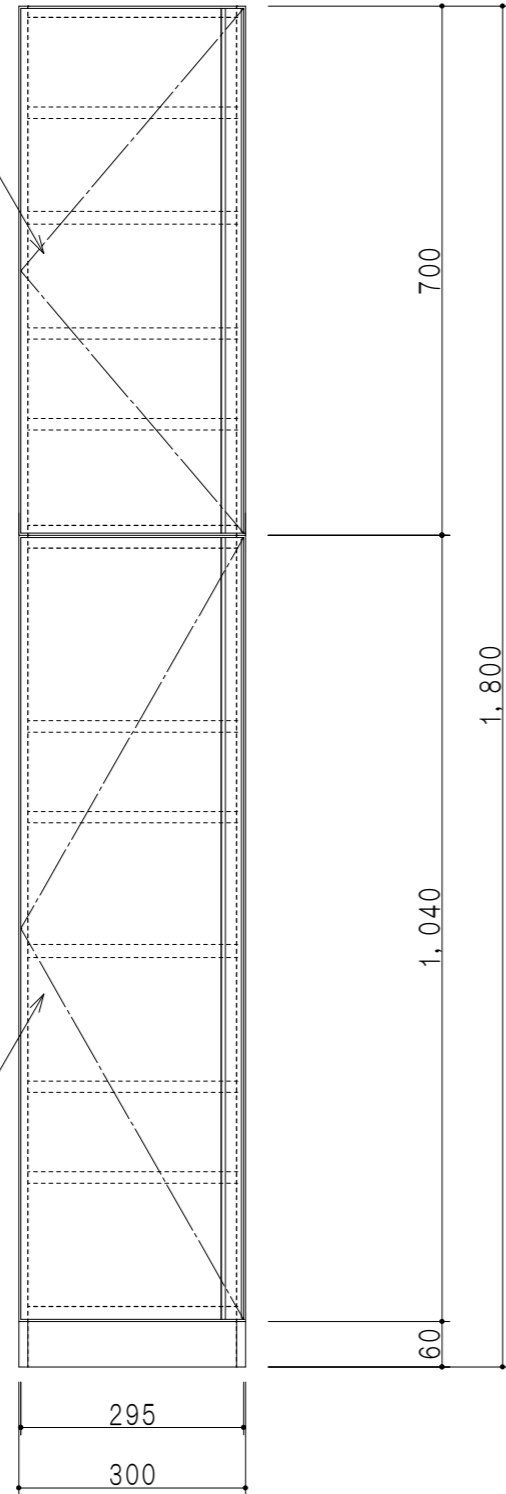

SHO-30TUSL  
ツールユニット上台

SHO-30FTL  
ツールユニット下台

立面図

断面図

仕様

天板・地板	片面化粧パーティクルボード 15t
扉	両面化粧パーティクルボード 12t
側板	両面化粧パーティクルボード 12t
台輪	メラミン化粧パーティクルボード 15t
背板	カラーMDF・落し込み
下台 中仕切	両面フラッシュ カラーMDF 20t
棚板	樹脂製棚板 t15 7枚 可動式
丁番	ワンタッチスライド式丁番
把手	アルミー文字把手

扉色

SW	ホワイト
RV	木目
UW	カトライト (艶有)
WN	ウイザナット (艶有)
BS	ブラックストーン
PB	ホワイトストーン
MD	ダークグレイ

名称  
玄関収納 ツールユニット (下台+上台)

図面名称  
SHO-30FT (左)+SHO-30TUS (左)

SCALE  
1/10

DATA  
2026.06.01

CHECKED  
DRAWING  
R. I

SHEET NO.