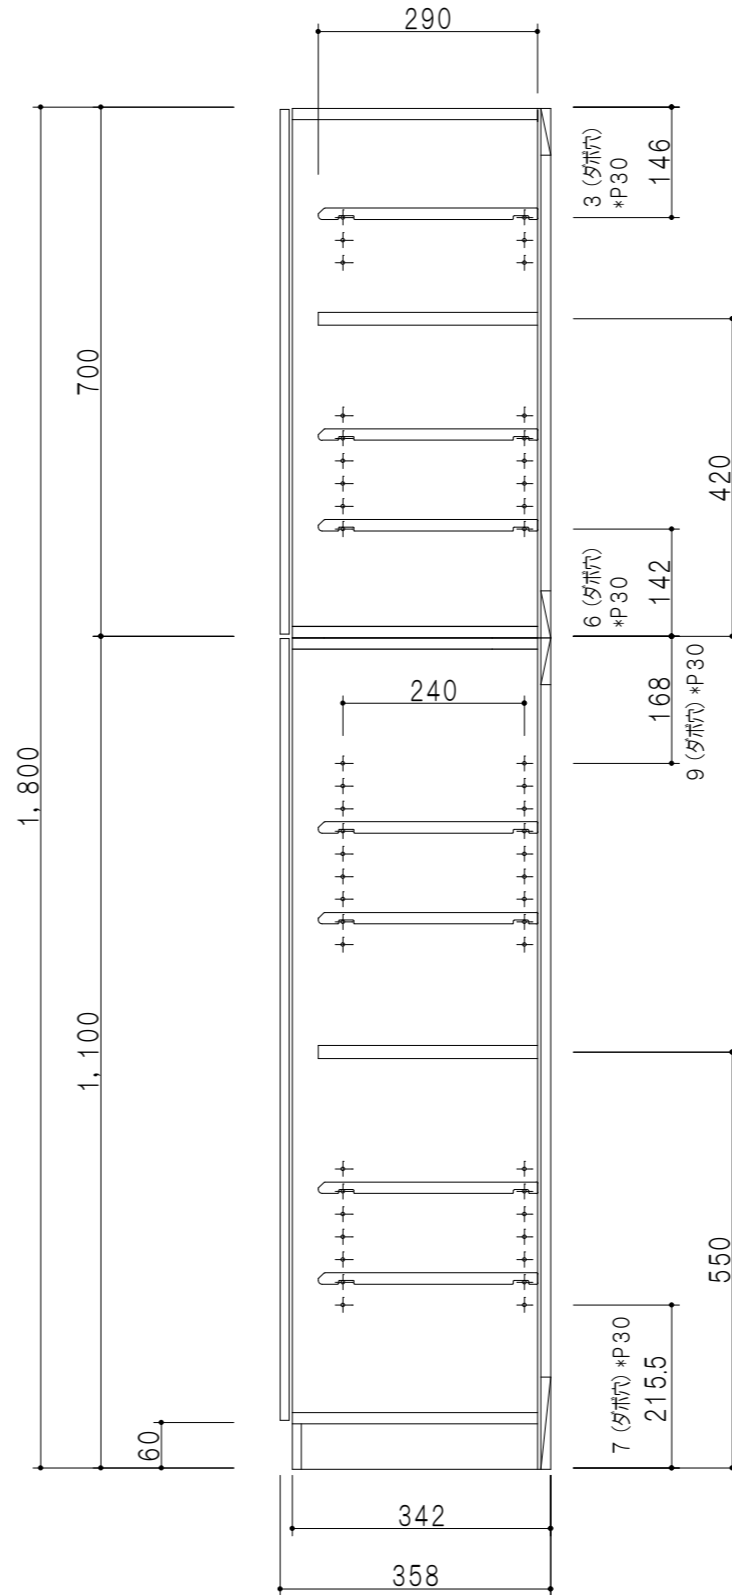

SHO-30TUSL  
ツールユニット上台

SHO-30FTL  
ツールユニット下台

立面図

断面図

仕様

天板・地板	片面化粧パーティクルボード 15t
扉	両面化粧パーティクルボード 12t
側板	両面化粧パーティクルボード 12t
台輪	メラミン化粧パーティクルボード 15t
背板	カラーMDF・落し込み
下台 中仕切	両面フラッシュ カラーMDF 20t
棚板	樹脂製棚板 t15 7枚 可動式
丁番	ワンタッチスライド式丁番
把手	アルミー文字把手

扉色

SW	ホワイト
RV	木目
UW	カトライト (艶有)
WN	ウイザナット (艶有)
BS	ブラックストーン
PB	ホワイトストーン
MD	ダークグレイ

名称  
玄関収納 ツールユニット (下台+上台)

図面名称  
SHO-30FT (左)+SHO-30TUS (左)

SCALE  
1/10

DATA  
2026.06.01

CHECKED  
DRAWING  
R. I

SHEET NO.