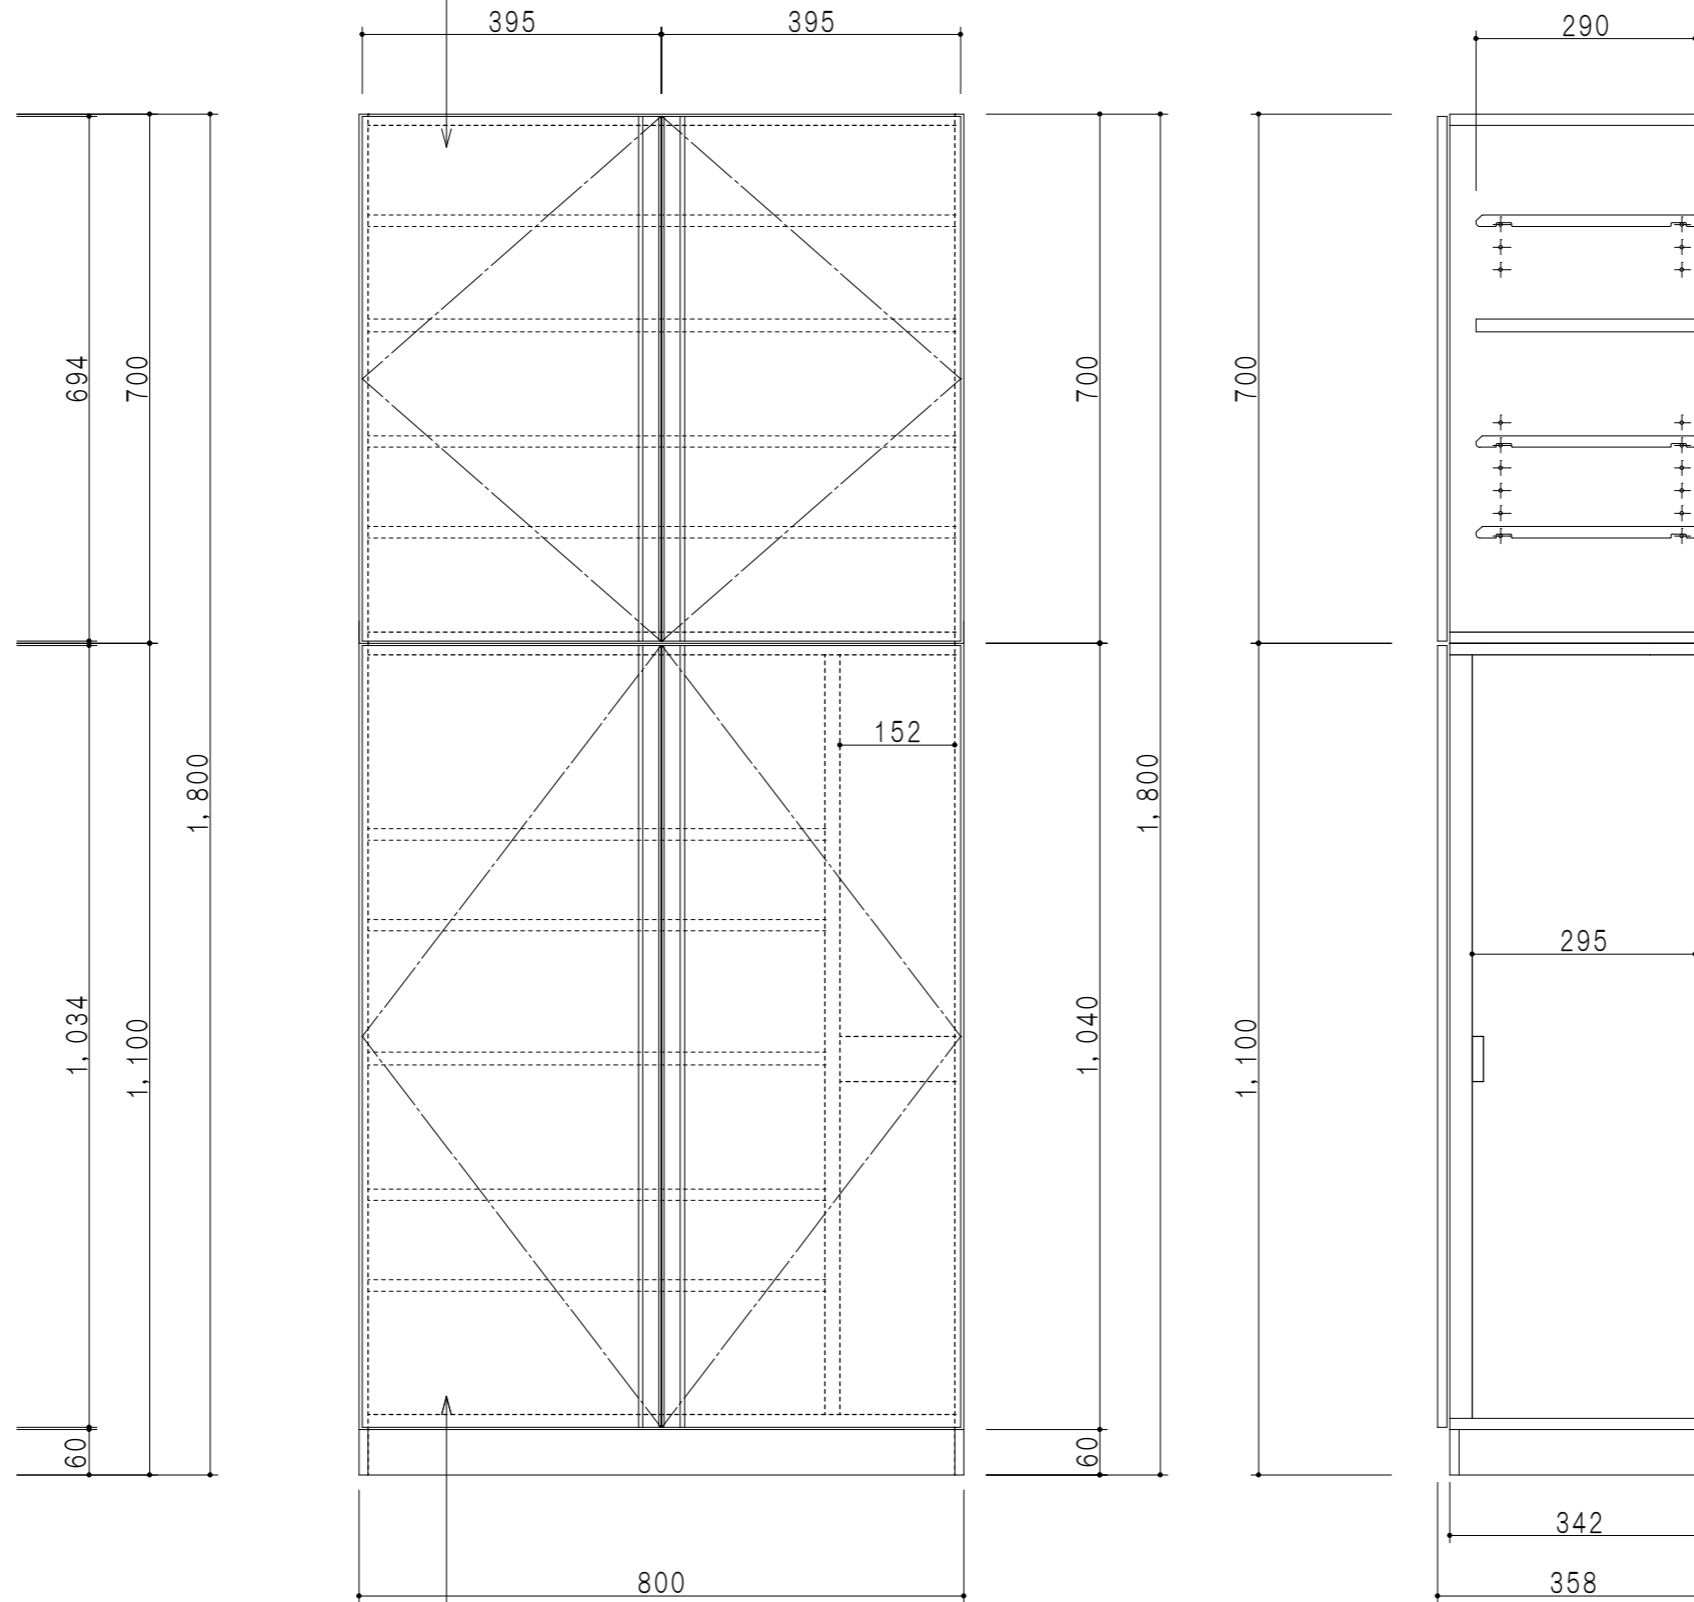

SHO-80TUS
 トールユニット上台

断面図

SHO-80FT
 トールユニット下台

立面図

断面図

仕様	
天板・地板	片面化粧パーティクルボード 15t
扉	両面化粧パーティクルボード 12t
側板	両面化粧パーティクルボード 12t
台輪	メラミン化粧パーティクルボード 15t
背板	カラーMDF・落し込み
下台中仕切	両面フラッシュ カラーMDF 20t
棚板	樹脂製棚板 t15 7枚 可動式
丁番	ワンタッチスライド式丁番
把手	アルミー文字把手

扉色	
SW	ホワイト
RV	木目
UW	カトウ和付 (艶有)
WN	ウヰザ-ナツ (艶有)
BS	ブラックストーン
PB	ホワイトストーン
MD	ダークグレイ

名称
 玄関収納 トールユニット (下台+上台)

図面名称
 SHO-80FT+SHO-80TUS

SCALE
 1/10

DATA
 2026.06.01

CHECKED
 DRAWING
 R. I

SHEET NO.