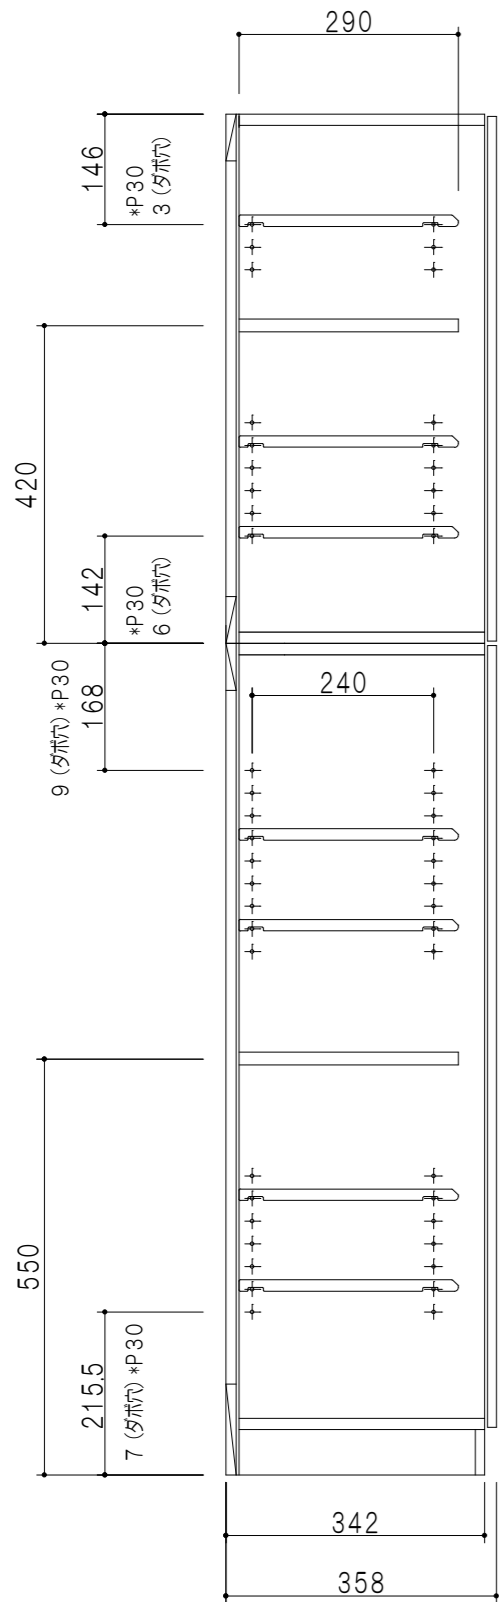

SHO-80TUS
 トールユニット上台

断面図

SHO-80FT
 トールユニット下台

立面図

断面図

仕様	
天板・地板	片面化粧パーティクルボード 15t
扉	両面化粧パーティクルボード 12t
側板	両面化粧パーティクルボード 12t
台輪	メラミン化粧パーティクルボード 15t
背板	カラーMDF・落し込み
下台中仕切	両面フラッシュ カラーMDF 20t
棚板	樹脂製棚板 t15 7枚 可動式
丁番	ワンタッチスライド式丁番
把手	アルミー文字把手

扉色	
SW	ホワイト
RV	木目
UW	カトウ和付 (艶有)
WN	ウヰザ-ナツ (艶有)
BS	ブラックストーン
PB	ホワイトストーン
MD	ダークグレイ

名称
 玄関収納 トールユニット (下台+上台)

図面名称
 SHO-80FT+SHO-80TUS

SCALE
 1/10

DATA
 2026.06.01

CHECKED
 DRAWING
 R. I

SHEET NO.